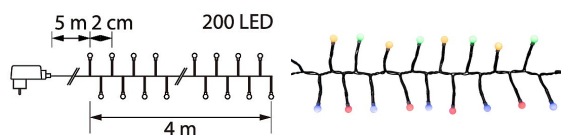

Pepino

PEPINO LJUSSERIE FÄRGMIX 200 LED

Lysdiodserie

Beskrivning av produktserien

En rolig ljusserie, lämplig för utomhusbruk. Lysdioderna lyser inne i små kulor med opalkupor. Kupan gör lysdiodernas sken mjukt och trevligt. I lysdiodserien har kulorna bara 2 cm mellanrum! I serien finns 200 lysdioder, ljusandelens längd är 4 m. Två olika alternativ: antingen varmvita lysdioder eller färgmix med läckra pastelltoner (röd, gul, blå, grön). Lysdiodserien har åtta olika funktioner som kan styras med knappen på transformatorn. Mörk sladd. För inom- och utomhusbruk.

Tekniska detaljer

I ljusserien Pepino lyser LED-lamporna inuti små bollar med opalkulor. Kupan gör att LED-lamporna lyser mjukt och behagligt. Bollarna sitter mycket tätt, med 2 cm mellanrum! 200 LED-lampor, pastellfärgad färgmix (röd, gul, blå, grön), ljusandelens längd 4 m. Åtta olika funktioner som kan styras med en knapp på transformatorn. Mörk sladd. För inomhus- och utomhusbruk, transformator IP44 31 V 3,6 W.

Antal i förpackning

Förpackning 12 st

Nr 9478867

AIRM