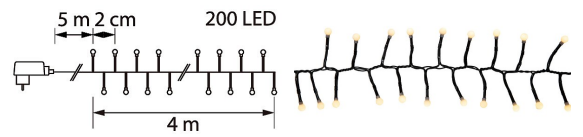

Pepino

PEPINO VALOSARJA LÄMMINVALK. 200 LE

Led-sarja

Tuotesarjan kuvaus

Ulkokäyttöön soveltuva, hauskan näköinen valosarja. Ledit loistavat pienten opaalikupuisten pallojen sisällä. Kupu tekee ledien loisteesta pehmeän ja miellyttävän. Palloja on led-sarjassa hyvin tiheästi, 2 cm välein! Sarjassa on 200 lediä, valo-osuuden pituus 4 m. Kaksi eri vaihtoehtoa: joko lämpimän valkoinen led tai herkullisen pastellisävyinen värimix (punainen, keltainen, sininen, vihreä). Led-sarjassa on kahdeksan erilaista toimintoa, joita voi ohjata muuntajassa olevan napin kautta. Johto tumma. Sisä- ja ulkokäyttöön.

Tuotteen tekniset tiedot

Pepino valosarjassa ledit loistavat pienten opaalikupuisten pallojen sisällä. Kupu tekee ledien loisteesta pehmeän ja miellyttävän. Palloja on hyvin tiheästi, 2 cm välein! 200 lämpimän valkoista lediä, valo-osuuden pituus 4 m. Kahdeksan erilaista toimintoa, joita voi ohjata muuntajassa olevan napin kautta. Johto tumma. Sisä- ja ulkokäyttöön, muuntaja IP44 31 V 3,6 W.