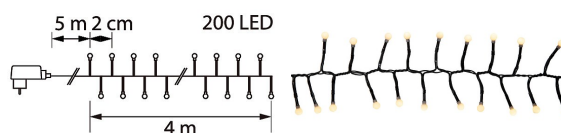

Pepino

PEPINO LJUSSERIE VARM VIT 200 LED

Lysdiodserie

Beskrivning av produktserien

En rolig ljusserie, lämplig för utomhusbruk. Lysdioderna lyser inne i små kulor med opalkupor. Kupan gör lysdiodernas sken mjukt och trevligt. I lysdiodserien har kulorna bara 2 cm mellanrum! I serien finns 200 lysdioder, ljusandelens längd är 4 m. Två olika alternativ: antingen varmvita lysdioder eller färgmix med läckra pastelltoner (röd, gul, blå, grön). Lysdiodserien har åtta olika funktioner som kan styras med knappen på transformatorn. Mörk sladd. För inom- och utomhusbruk.

Tekniska detaljer

I ljusserien Pepino lyser LED-lamporna inuti små bollar med opalkulor. Kupan gör att LED-lamporna lyser mjukt och behagligt. Bollarna sitter mycket tätt, med 2 cm mellanrum! 200 varmvita LED-lampor, ljusandelens längd 4 m. Åtta olika funktioner som kan styras med en knapp på transformatorn. Mörk sladd. För inomhus- och utomhusbruk, transformator IP44 31 V 3,6 W.