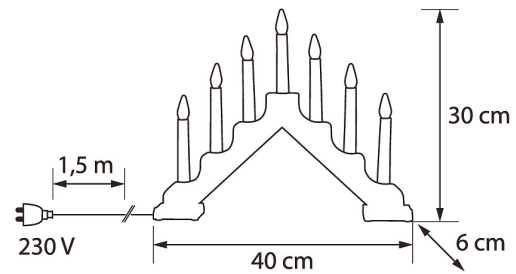

Kynttelikkö

Perinteinen A-mallinen puukynttelikkö, saatavissa joko valkoisena tai harmaana. 7-osainen malli, sisältää mansetit. Kynttelikössä on vaihdettavat lamput. Käytä kauniisti hehkuvaa ja linjakasta varalamppua, nro 9478814 (34 V 3 W E10). Tällä lampulla kynttelikön valo on hyvin luonnollinen ja miellyttävä. Kynttelikkö on tarkoitettu vain sisäkäyttöön. Virtalähde 230 V, virtakytkin virtajohdossa.

SNRO	KOODI	KG	TUOTESARJA
9478872		0.68	

EC002761

Asennus

Rakenne

Himmennys ja ohjaus

Valotekniset tiedot

Elinikä ja suorituskyky

Mitat