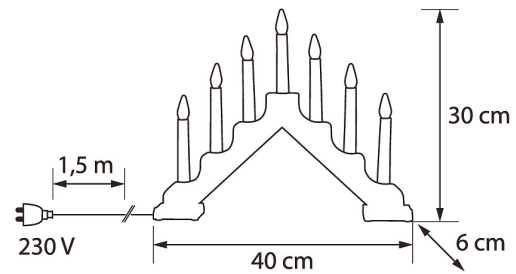

Ljusstake

En traditionell vit eller grå träljusstake modell A. En modell i sju delar. Manschetter medföljer. Ljusstaken har utbytbara lampor. Använd den vackert glödande och eleganta reservlampan, nr 9478814 (34 V 3 W E10). Med denna lampa är ljusstakens ljus mycket naturligt och behagligt. Ljusstaken är avsedd endast för inomhusbruk. Strömkälla 230 V, strömbrytare på sladden.

E-NUMMER	KOD	KG	PRODUKTLINJE
	9478872	0.68	

EC002761

Montering

Konstruktion

Dimning och styrning

Fotometriska data

Livslängd och kapacitet

Mått