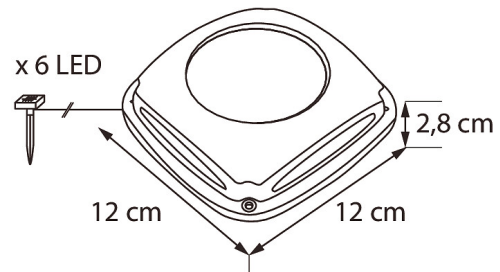

SNRO	KOODI	KG	TUOTESARJA
9478906		0.15