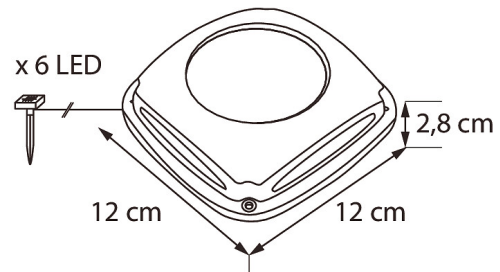

E-NUMMER	KOD	KG	PRODUKTLINJE
9478906	0.15		

EC002761

Montering

Lämplig för utomhusbruk	Ja
-------------------------	----

Konstruktion

Modell/Utförande	Övrigt
Ljuskälla	LED ej utbytbar
Med ljuskälla	Ja
Utbytbar drivdon	Nej
Energieffektivitetsklass ljuskälla (EU 2019/2015)	Krävs ej