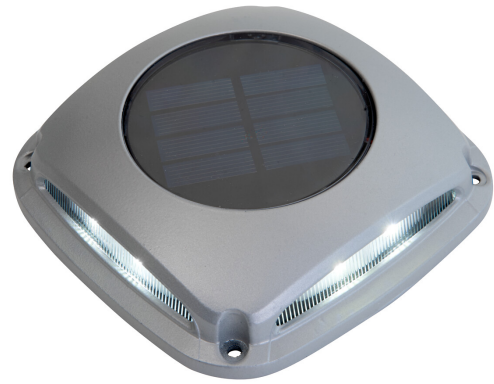

E-NUMMER	KOD	KG	PRODUKTLINJE
9478906	0.15		

EC002761

Montering

Lämplig för utomhusbruk	Ja
-------------------------	----

Konstruktion

Modell/Utförande	Övrigt
Ljuskälla	LED ej utbytbar
Med ljuskälla	Ja
Utbytbar drivdon	Nej
Energieffektivitetsklass ljuskälla (EU 2019/2015)	Krävs ej