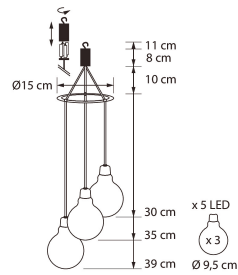

E-NUMMER	KOD	KG	PRODUKTLINJE
	9478908	0.3	

EC002761

Montering

Lämplig för utomhusbruk	Ja
-------------------------	----

Konstruktion

Dimning och styrning

Fotometriska data

Livslängd och kapacitet

Mått

Teknisk data