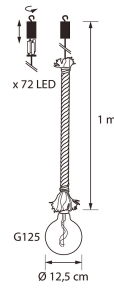

SNRO	KOODI	KG	TUOTESARJA
9478909		0.35	

EC002761

Asennus

Soveltuu ulkokäyttöön Kyllä

Rakenne

Himmennys ja ohjaus

Valotekniset tiedot

Elinikä ja suorituskyky

Mitat

Sähkötekniset tiedot