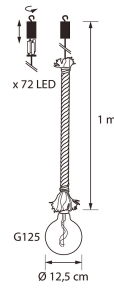

E-NUMMER	KOD	KG	PRODUKTLINJE
9478909	0.35		

EC002761

Montering

Lämplig för utomhusbruk	Ja
-------------------------	----

Konstruktion

Dimning och styrning

Fotometriska data

Livslängd och kapacitet

Mått

Teknisk data