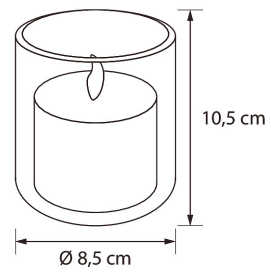

IP20

E-NUMMER	KOD	KG	PRODUKTLINJE
9478914	0.23		

EC002761

Montering

Lämplig för utomhusbruk	Nej
Kapslingsklass (IP)	IP20

Konstruktion

Modell/Utförande	Ljus/värmeljus
Ljuskälla	LED ej utbytbar
Med ljuskälla	Ja

Dimning och styrning

Fotometriska data

Livslängd och kapacitet

Mått

Höjd/djup (mm)	105
Diameter (mm)	85

Teknisk data