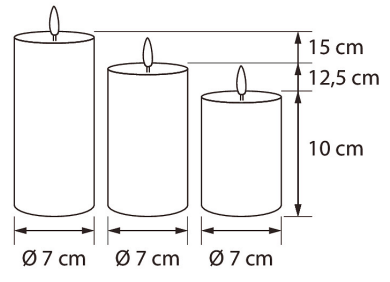

E-NUMMER	KOD	KG	PRODUKTLINJE
9478915	0.4		

EC002761

Montering

Lämplig för utomhusbruk	Ja
Kapslingsklass (IP)	IP44

Konstruktion

Ljuskälla	LED ej utbytbar
Med ljuskälla	Ja
Färg	Vit

Dimning och styrning

Fotometriska data

Livslängd och kapacitet

Mått

Teknisk data