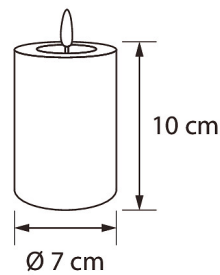

IP44

AJASTIN, 2*AA EI SIS.

Led-kynttilä

Mattapintainen led-kynttilä, josta on saatavissa useita eri väri vaihtoehtoja. Kaunis 10 cm korkuinen led-pöytäkynttilä, halkaisija 7 cm. Tuote on paristotoiminen, paristot eivät sisälly pakkaukseen. On/Off/timer -kytkin ja paristokotelo on kynttilän pohjassa. Kierrä pohjan suojalevy auki. Timer-asetuksella kynttilä palaa aina 6 tuntia kerrallaan ja syttyy uudelleen 18 tunnin kuluttua. Led-kynttilät eivät kuumene, niillä luot kotiisi kaunista ja tunnelmallista valoa paloturvallisesti.

AJASTIN, 2*AA EI SIS.

SNRO	KOODI	KG	TUOTESARJA
------	-------	----	------------

9478916		0.15	
---------	--	------	--

AJASTIN, 2*AA EI SIS.
EC002761

Asennus

Soveltuu ulkokäyttöön	Kyllä
Kotelointiluokka (IP)	IP44

Rakenne

Valonlähteen tyyppi	LED, kiinteä
Sisältää valonlähteen	Kyllä
Väri	Muu

Himmennys ja ohjaus

Valotekniset tiedot

Elinikä ja suorituskyky

Mitat

Korkeus/syvyys (mm)	100
Halkaisija (mm)	70

Sähkötekniset tiedot