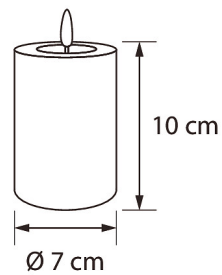

IP44

E-NUMMER	KOD	KG	PRODUKTLINJE
	9478916	0.15