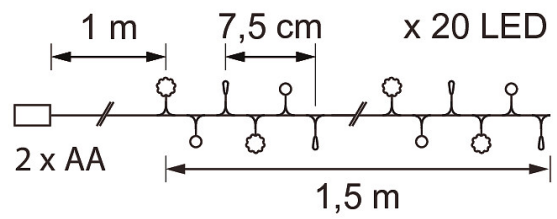

1,5M

1,5M			
SNRO	KOODI	KG	TUOTESARJA
9478925		0.1	

1,5M
EC002761

Asennus

Rakenne

Himmennys ja ohjaus

Valotekniset tiedot

Elinikä ja suorituskyky

Mitat

Sähkötekniset tiedot