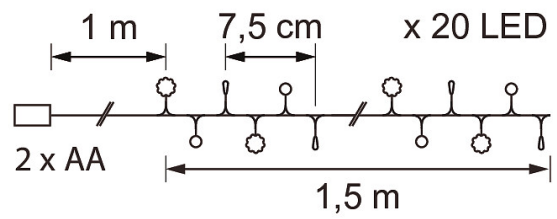

1,5M

1,5M

E-NUMMER	KOD	KG	PRODUKTLINJE
9478925	0.1		

1,5M

EC002761

Montering

Konstruktion

Dimning och styrning

Fotometriska data

Livslängd och kapacitet

Mått

Teknisk data