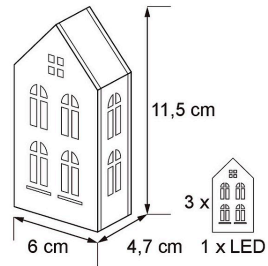

Leiden

LEIDEN LED-TALOSETTI

Led-talosetti

Tuotesarjan kuvaus

Tunnelmalliset led-koristeet kattauksiin ja sisustukseen. Setissä kolme eri sävyistä somaa ja kimaltelevaa taloa led-valolla. Talojen sävyt: valkoinen, kulta ja ruusukulta. Talon katolla ripustuslenkki.

Myyntierä

Paketti 6 kpl

Nro 9478930

AIRAM