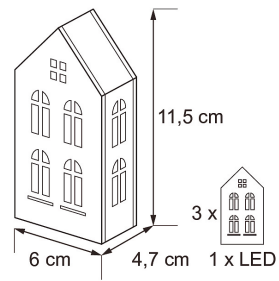

SNRO	KOODI	KG	TUOTESARJA
9478930		0.05	

EC002761

Asennus

Rakenne

Himmennys ja ohjaus

Valotekniset tiedot

Elinikä ja suorituskyky

Mitat