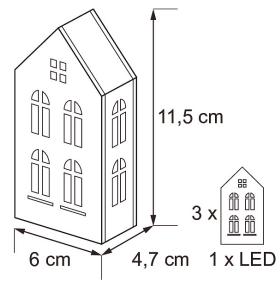

| E-NUMMER | KOD | KG | PRODUKTLINJE |
|----------|---------|------|--------------|
| | 9478930 | 0.05 | |

EC002761

Montering

Konstruktion

Dimning och styrning

Fotometriska data

Livslängd och kapacitet

Mått