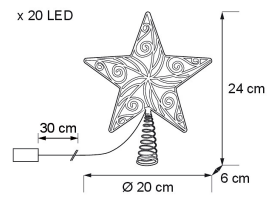

Latvatähti

Tunnelmallista joulua! Sisäkäyttöön soveltuva, upea paristotoiminen led-latvatähti. Sävy hopea tai kulta. Kimalteleva ja kaunis koristelu, jota korostaa 20 lämpimän sävyisenä loistavaa lediä.

SNRO	KOODI	KG	TUOTESARJA
9478931		0.18	

EC002761

Asennus

Rakenne

Himmennys ja ohjaus

Valotekniset tiedot

Elinikä ja suorituskyky

Mitat