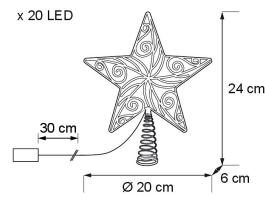

## Toppstjärna

Stämningsfull jul! En vacker batteridrivnen LED-toppstjärna för inomhusbruk. Färg silver eller guld. Vackert glittrande dekoration, markerad av 20 LED-lampor med ett varmt sken.

| E-NUMMER | KOD     | KG   | PRODUKTLINJE |
|----------|---------|------|--------------|
|          | 9478931 | 0.18 |              |

EC002761

Montering

Konstruktion

Dimning och styrning

Fotometriska data

Livslängd och kapacitet

Mått

Teknisk data