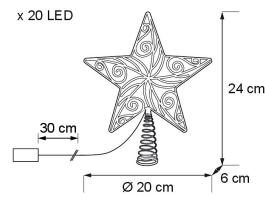

## Latvatähti

Tunnelmallista joulua! Sisäkäyttöön soveltuva, upea paristotoiminen led-latvatähti. Sävy hopea tai kulta. Kimmalteleva ja kaunis koristelu, jota korostaa 20 lämpimän sävyisenä loistavaa lediä.

SNRO	KOODI	KG	TUOTESARJA
9478932		0.18	

EC002761

Asennus

Rakenne

Himmennys ja ohjaus

Valotekniset tiedot

Elinikä ja suorituskyky

Mitat