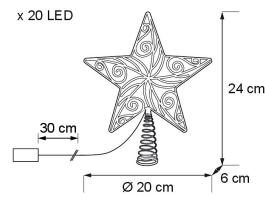

## Toppstjärna

Stämningfull jul! En vacker batteridrivnen LED-toppstjärna för inomhusbruk. Färg silver eller guld. Vackert glittrande dekoration, markerad av 20 LED-lampor med ett varmt sken.

E-NUMMER	KOD	KG	PRODUKTLINJE
	9478932	0.18	

EC002761

Montering

Konstruktion

Dimning och styrning

Fotometriska data

Livslängd och kapacitet

Mått

Teknisk data