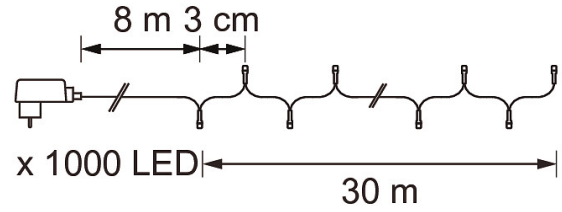

Led-sarja

Monipuoliseen kausivalaistukseen ja ulkotilojen koristeluun soveltuva led-sarja. Vaihtoehtona 30 m pituinen valoarja, jossa 1000 lediä tai 20 m pituinen valosarja, jossa 670 lediä. Lämpimän valkoista valoa loistavat ledit tiheästi 3 cm välein, valosarjan johto tumma. Toimii IP44-muuntajalla, ajastin sisältyy.

SNRO	KOODI	KG	TUOTESARJA
9478936		0.2	

EC002761

Asennus

Rakenne

Himmennys ja ohjaus

Valotekniset tiedot

Elinikä ja suorituskyky

Mitat