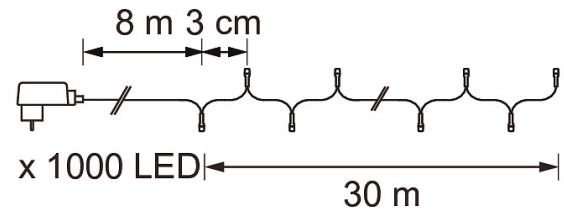

LED-ljusslinga

LED-ljusslingan passar som mångsidig säsongsbelysning och utomhusdekoration. Alternativ en 30 m lång ljusslinga med 1000 LED-lampor eller en 20 m lång ljusslinga med 670 LED-lampor. LED-lamporna kastar ett varmvitt ljus och sitter tätt med 3 cm mellanrum, ljusslingans sladd är mörk. Fungerar med IP44-transformator, timer medföljer.

E-NUMMER	KOD	KG	PRODUKTLINJE
	9478936	0.2	

EC002761

Montering

Konstruktion

Dimning och styrning

Fotometriska data

Livslängd och kapacitet

Mått