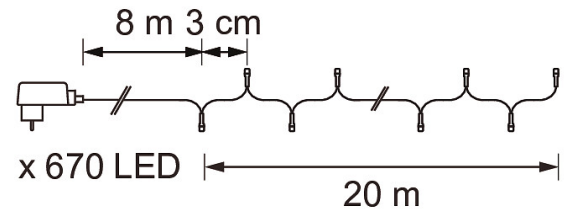

Led-sarja

Monipuoliseen kausivalaistukseen ja ulkotilojen koristeluun soveltuva led-sarja. Vaihtoehtona 30 m pituinen valoarja, jossa 1000 lediä tai 20 m pituinen valosarja, jossa 670 lediä. Lämpimän valkoista valoa loistavat ledit tiheästi 3 cm välein, valosarjan johto tumma. Toimii IP44-muuntajalla, ajastin sisältyy.

SNRO	KOODI	KG	TUOTESARJA
9478937		0.18	

EC002761

Asennus

Rakenne

Himmennys ja ohjaus

Valotekniset tiedot

Elinikä ja suorituskyky

Mitat