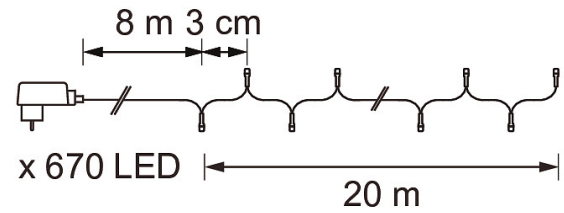

## LED-ljusslinga

LED-ljusslingan passar som mångsidig säsongsbelysning och utomhusdekoration. Alternativ en 30 m lång ljusslinga med 1000 LED-lampor eller en 20 m lång ljusslinga med 670 LED-lampor. LED-lamporna kastar ett varmvitt ljus och sitter tätt med 3 cm mellanrum, ljusslingans sladd är mörk. Fungerar med IP44-transformator, timer medföljer.

E-NUMMER	KOD	KG	PRODUKTLINJE
	9478937	0.18	

EC002761

Montering

Konstruktion

Dimning och styrning

Fotometriska data

Livslängd och kapacitet

Mått