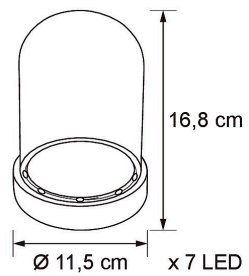

Lumini

LUMINI LED-KUPU

Led-kupu

Tuotesarjan kuvaus

Kaunis ja ajaton koriste-esine, jonka sisälle voit asetella, pitää esillä tai säilyttää sinulle tärkeitä tavaroita. Puujalustassa led-valot, kupu lasia. Paristokotelo tuotteen pohjassa.

Myyntierä

Paketti 4 kpl

Nro 9478942

AIRAM