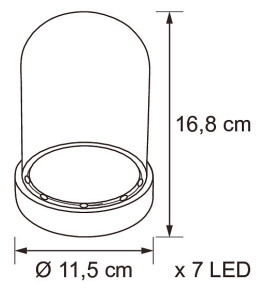

SNRO	KOODI	KG	TUOTESARJA
9478942		0.23	

EC002761

Asennus

Soveltuu ulkokäyttöön	Ei
-----------------------	----

Rakenne

Valonlähteen tyyppi	LED, kiinteä
Sisältää valonlähteen	Kyllä

Himmennys ja ohjaus

Valotekniset tiedot

Elinikä ja suorituskyky

Mitat

Sähkötekniset tiedot