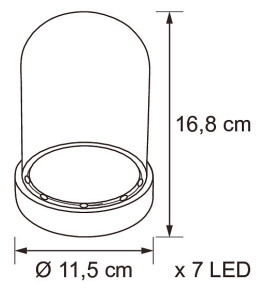

E-NUMMER	KOD	KG	PRODUKTLINJE
9478942	0.23		

EC002761

Montering

Lämplig för utomhusbruk	Nej
-------------------------	-----

Konstruktion

Ljuskälla	LED ej utbytbar
Med ljuskälla	Ja

Dimning och styrning

Fotometriska data

Livslängd och kapacitet

Mått

Teknisk data