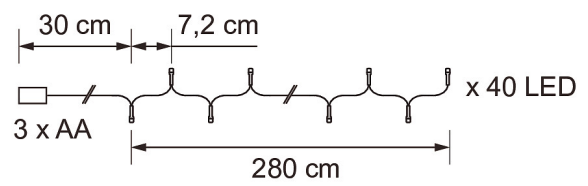

IP44

| E-NUMMER | KOD | KG | PRODUKTLINJE |
|----------|---------|----|--------------|
| | 9478945 | | |

EC002761

Montering

| | |
|-------------------------|------|
| Lämplig för utomhusbruk | Ja |
| Kapslingsklass (IP) | IP44 |

Konstruktion

| | |
|---------------|-----------------|
| Ljuskälla | LED ej utbytbar |
| Med ljuskälla | Ja |

Dimning och styrning

Fotometriska data

Livslängd och kapacitet

Mått

| | |
|------------------|-----|
| Längd totalt (m) | 2.8 |
|------------------|-----|