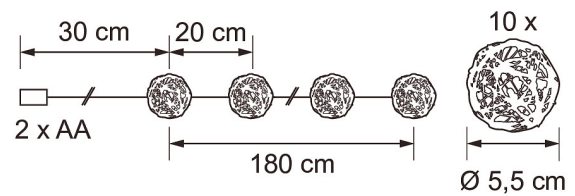

Koristesarja

Sisäkäyttöön soveltuva kimalteleva koristepallosarja. Lisää tunnelmaa juhlakattauksiin ja -koristeluihin! Kauniista koristesarjasta on kaksi erilaista vaihtoehtoa: kullan sävyisinä kimaltelee 10 kpl Ø 5,5 cm palloa ja lediä, hopean sävyisinä 20 kpl Ø 3 cm palloa ja lediä. Koristesarja toimii paristoilla ja sisältää ajastimen.

SNRO	KOODI	KG	TUOTESARJA
9478946		0.15