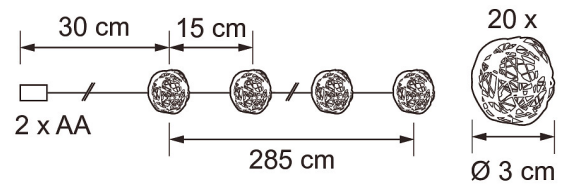

## Koristesarja

Sisäkäyttöön soveltuva kimalteleva koristepallosarja. Lisää tunnelmaa juhlakattauksiin ja -koristeluihin! Kauniista koristesarjasta on kaksi erilaista vaihtoehtoa: kullan sävyisinä kimaltelee 10 kpl Ø 5,5 cm palloa ja lediä, hopean sävyisinä 20 kpl Ø 3 cm palloa ja lediä. Koristesarja toimii paristoilla ja sisältää ajastimen.

SNRO	KOODI	KG	TUOTESARJA
9478947		0.22	

EC002761

Asennus

Rakenne

Himmennys ja ohjaus

Valotekniset tiedot

Elinikä ja suorituskyky

Mitat