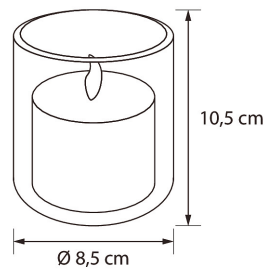

SNRO	KOODI	KG	TUOTESARJA
9478948		0.16	

EC002761

Asennus

Soveltuu ulkokäyttöön	Kyllä
-----------------------	-------

Rakenne

Valonlähteen tyyppi	LED, kiinteä
---------------------	--------------

Sisältää valonlähteen	Kyllä
-----------------------	-------