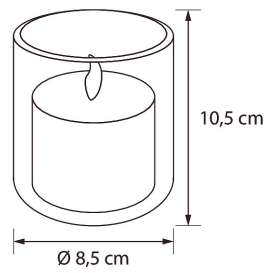

E-NUMMER	KOD	KG	PRODUKTLINJE
9478948	0.16		

EC002761

Montering

Lämplig för utomhusbruk	Ja
-------------------------	----

Konstruktion

Ljuskälla	LED ej utbytbar
Med ljuskälla	Ja

Dimning och styrning

Fotometriska data

Livslängd och kapacitet

Mått

Teknisk data