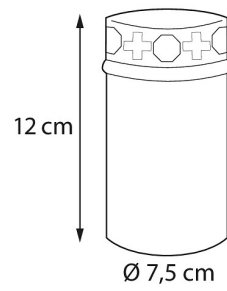

IP44

SNRO	KOODI	KG	TUOTESARJA
9478950		0.157	

EC002761

Asennus

Soveltuu ulkokäyttöön	Kyllä
Kotelointiluokka (IP)	IP44

Rakenne

Valonlähteen tyyppi	LED, kiinteä
Sisältää valonlähteen	Kyllä
Väri	Valkoinen

Himmennys ja ohjaus

Valotekniset tiedot

Elinikä ja suorituskyky

Mitat

Korkeus/syvyys (mm)	120
Halkaisija (mm)	75

Sähkötekniset tiedot