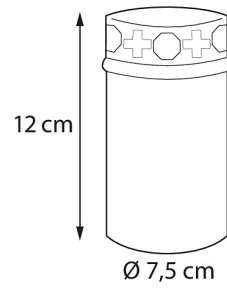

E-NUMMER	KOD	KG	PRODUKTLINJE
9478950	0.157