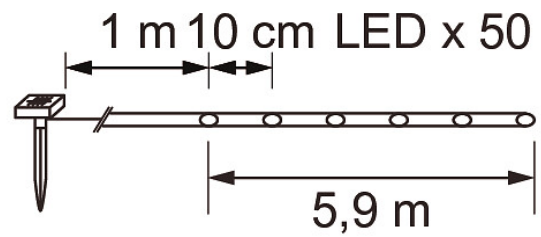

Ni-MH 600mAh 1,2V

Valosarja

Aurinkokennolla toimiva led-nauha, jossa on putkimainen rakenne ja valot kirkkaan tuubin sisällä. Valo-osuuden pituus 5,9 m, ledejä yhteensä 50 kpl. Vaihtoehtoina kirkas valkoinen valo tai värimix. Helppo kieputtaa koristeeksi pihapuuhun, pensaaseen tai terassikaiteeseen.

Ni-MH 600mAh 1,2V

SNRO	KOODI	KG	TUOTESARJA
9478954		0.25	

Ni-MH 600mAh 1,2V
EC002761

Asennus

Soveltuu ulkokäyttöön	Kyllä
-----------------------	-------

Rakenne

Malli / Tyyppi	Valoketju
Valonlähteen tyyppi	LED, kiinteä
Sisältää valonlähteen	Kyllä
Vaihdettava liitäntälaite	Ei
Valonlähteen energiatehokkuusluokka (EU-säännös 2019/2015)	Ei vaadita