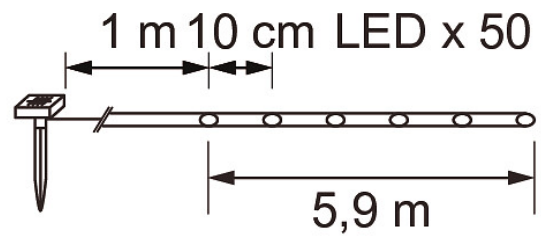

Ni-MH 600mAh 1,2V

Ljusserie

Ett med solcell fungerande klart rörformigt LED-band med ljus inuti. Ljusandelens längd 5,9 m, 50 LED-ljus. Antingen klarvitt ljus eller färgmix. Lätt att hänga upp på ett träd, en buske eller ett terrassräcke.

Ni-MH 600mAh 1,2V

E-NUMMER	KOD	KG	PRODUKTLINJE
	9478954	0.25