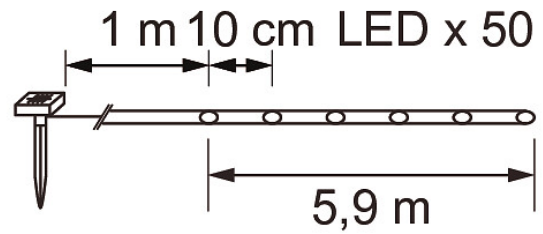

Ni-MH 600mAh 1,2V

Valosarja

Aurinkokennolla toimiva led-nauha, jossa on putkimainen rakenne ja valot kirkkaan tuubin sisällä. Valo-osuuden pituus 5,9 m, ledejä yhteensä 50 kpl. Vaihtoehtoina kirkas valkoinen valo tai värimix. Helppo kieputtaa koristeeksi pihapuuhun, pensaaseen tai terassikaiteeseen.

Ni-MH 600mAh 1,2V

SNRO	KOODI	KG	TUOTESARJA
9478955		0.25	

Ni-MH 600mAh 1,2V
EC002761

Asennus

Soveltuu ulkokäyttöön	Kyllä
-----------------------	-------

Rakenne

Malli / Tyyppi	Valoketju
Valonlähteen tyyppi	LED, kiinteä
Sisältää valonlähteen	Kyllä
Vaihdettava liitäntälaite	Ei
Valonlähteen energiatehokkuusluokka (EU-säännös 2019/2015)	Ei vaadita