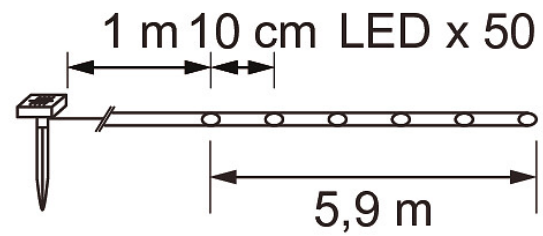

Ni-MH 600mAh 1,2V

Ljusserie

Ett med solcell fungerande klart rörformigt LED-band med ljus inuti. Ljusandelens längd 5,9 m, 50 LED-ljus. Antingen klarvitt ljus eller färgmix. Lätt att hänga upp på ett träd, en buske eller ett terrassräcke.

Ni-MH 600mAh 1,2V

E-NUMMER	KOD	KG	PRODUKTLINJE
	9478955	0.25	

Ni-MH 600mAh 1,2V
EC002761

Montering

Lämplig för utomhusbruk	Ja
-------------------------	----

Konstruktion

Modell/Utförande	Ljuskedja
Ljuskälla	LED ej utbytbar
Med ljuskälla	Ja
Utbytbart drivdon	Nej
Energieffektivitetsklass ljuskälla (EU 2019/2015)	Krävs ej