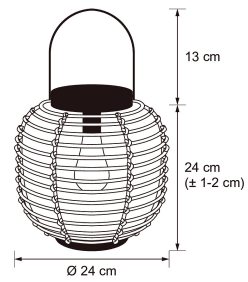

LED FIL Ni-MH AA 300mAh 1,2V

LED FIL Ni-MH AA 300mAh 1,2V

E-NUMMER	KOD	KG	PRODUKTLINJE
	9478956	0.51	

LED FIL Ni-MH AA 300mAh 1,2V
EC002761

Montering

Lämplig för utomhusbruk	Ja
-------------------------	----