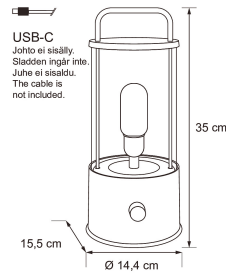

IP20

LED FIL USB-C 18650 1200mAh 3,7V

Koristelyhty

Tunnelmallinen ja tyylikäs sisäkäyttöön soveltuva led-koristelyhty. Saatavana joko mustana tai valkoisena. Yksityiskohdat, kädensija ja on/off-säädin, kullansävyiset. Kuvun sisällä on kiinteä led-filamenttilamppu, joka loistaa lämpimän valkoista valoa, 2700 K. Valo syttyy ja sammuu painamalla säädintä ja valoa voi himmentää portaattomasti säädintä kiertämällä. Paristokotelo lyhdyn pohjassa. Lyhtyyn voi ladata virtaa myös USB-C-portin kautta.

LED FIL USB-C 18650 1200mAh 3,7V

SNRO	KOODI	KG	TUOTESARJA
9478959		0.45	

LED FIL USB-C 18650 1200mAh 3,7V

EC002761

Asennus

Soveltuu ulkokäyttöön	Ei
Kotelointiluokka (IP)	IP20

Rakenne

Valonlähteen tyyppi	LED, kiinteä
Sisältää valonlähteen	Kyllä
Väri	Musta