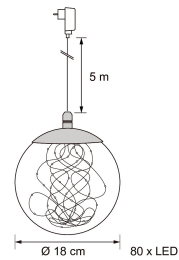

LÄMM.VALK., SAVUNVÄRINEN IP44

SNRO	KOODI	KG	TUOTESARJA
9478961		0.32