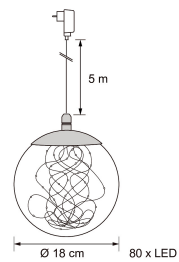

IP44

VARM VIT, SMOKE IP44

Dekorationsbelysning

Stilig dekorationsljusboll med klar kupa och en ymnig LED-slinga inuti. Passar också för utomhusbruk. Häng upp bollen – eller flera bollar – för att sprida stämning t.ex. på balkongen eller i pergolan. Finns i två olika storlekar. Ø 18 cm storleks boll med 80 LED-lampor eller Ø 35 cm storleks boll med 300 LED-lampor! Anslutningsladd i gummi, längd 5 m. Produkten har timerfunktion.

VARM VIT, SMOKE IP44

E-NUMMER	KOD	KG	PRODUKTLINJE
	9478961	0.32	

VARM VIT, SMOKE IP44

EC002761

Montering

Lämplig för utomhusbruk	Ja
Kapslingsklass (IP)	IP44

Konstruktion

Ljuskälla	LED ej utbytbar
Med ljuskälla	Ja