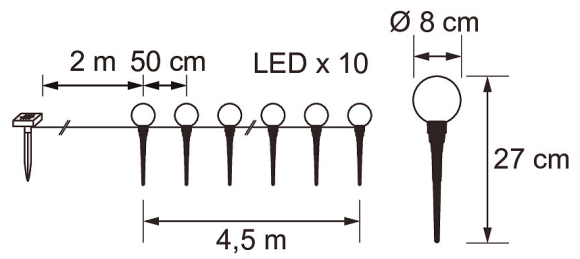

## LÄMM.VALK. Ni-MH AA 400mAh 1,2V

LÄMM.VALK. Ni-MH AA 400mAh 1,2V

SNRO	KOODI	KG	TUOTESARJA
9478962		0.4	

LÄMM.VALK. Ni-MH AA 400mAh 1,2V  
EC002761