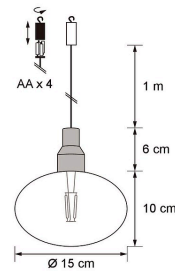

IP44

new

Luoto

LUOTO KORISTELAMPPU D15CM B/O TIMER

Koristelamppu

Tuotesarjan kuvaus

Kaunis ja tunnelmallinen led-koristelamppu, joka soveltuu sekä sisäkäyttöön, että katettuun ulkotilaan. Kupu sävytettyä lasia, lampunpidin puuta, ripustusjohto hamppua. Kuvun sisällä kiinteä led-filamentti loistaa lämpimän valkoista valoa. Toimii 4 x AA-paristoilla, paristokotelo ripustuskoukussa, paristot eivät sisälly pakkaukseen. Paristotoiminen valo on helppo ripustaa pienellä koukulla haluamaansa paikkaan tai tilaan. Sisältää ajastimen.

Tuotteen tekniset tiedot

Ripusta Luoto-koristelamppu luomaan tunnelmaa esim. parvekkeelle tai vaikkapa sähköttömälle mökille! Kiinteä led 14 kpl lämmin valkoinen 2700 K, 15 lm. Materiaali sävytetty lasi, puu ja hamppunaru. Kuvun koko 15 x 10 cm, lampun pidin 6 cm, johdon pituus 1 m. Paristokotelo ripustuskoukussa. Toimii 4 x AA-paristoilla, ei sisälly. Sisältää ajastimen 6/18 h.

Myyntierä

Paketti 4 kpl

Nro 9478963

6 435200 312747

AIRAM