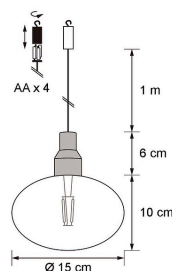

IP44

new

Luoto

LUOTO DEKORATIONSLAMPA D15CM

Dekorationslampa

Beskrivning av produktserien

En vacker och stämningfull LED-dekorationslampa som kan användas inomhus eller utomhus under tak. Kupan är av tonat glas, lamphållaren av trä, upphängningssladden av hampa. I kupan finns en fast LED-glödtråd som ger varmvitt ljus. Fungerar med 4 x AA-batterier, batterifodralet hänger på kroken, batterier medföljer ej. Den batteridrivna lampan är lätt att hänga upp på en liten krok var som helst. Innehåller en timer.

Tekniska detaljer

Häng upp Luoto-dekorationslampan och låt den skapa stämning t.ex. på balkongen eller kanske i en stuga som inte har el! 14 varmvita fasta LED-lampor 2700 K, 15 lm. Tillverkad av tonat glas, trä och hampsnöre. Kupans storlek 15 x 10 cm, lamphållaren 6 cm, sladdens längd 1 m. Batterifodralet hänger på kroken. Fungerar med 4 x AA-batterier, medföljer ej. Innehåller en timer 6/18 h.

Antal i förpackning

Förpackning 4 st

Nr 9478963

6 435200 312747

AIRAM