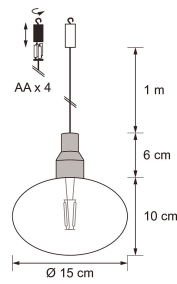

IP44

LED FIL. 4xAA EJ INKL.

LED FIL. 4xAA EJ INKL.

E-NUMMER	KOD	KG	PRODUKTLINJE
	9478963		

LED FIL. 4xAA EJ INKL.

EC002761

Montering

Lämplig för utomhusbruk

Dimning och styrning

Fotometriska data

Livslängd och kapacitet

Mått

Teknisk data