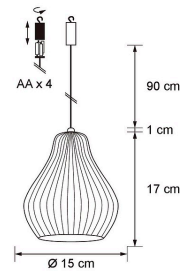

IP44

new

Evert

EVERT KORISTELAMPPU D15CM B/O TIMER

Koristelamppu

Tuotesarjan kuvaus

Retrotyyliä henkivä koristelamppu luo ympärilleen tunnelmallisen valokajon. Loistaa lämpimän valkoista valoa, 2700 K. Soveltuu sekä sisä- että ulkokäyttöön. Paristotoiminen valo on helppo ripustaa haluttuun tilaan, sähkövedoista tai pistorasian sijainnista ei tarvitse kantaa huolta! Kaunis yksittäin ripustettava, näyttävä usean valon ryhmässä. Kuvun materiaali valkoista muovia, paristokotelo ripustusjohdossa. Sisältää ajastimen.

Tuotteen tekniset tiedot

Ripusta Evert-koristelamppu luomaan tunnelmaa terassille tai vaikkapa sähköttömälle mökille! Kiinteä led 14 kpl lämmin valkoinen 2700 K, 15 lm. Materiaali valkoinen muovi. Kuvun koko 15 x 17 cm, Johto kirkas, 90 cm. Paristokotelo ripustusjoukossa. Toimii 4 x AA-paristoilla, ei sisälly. Sisältää ajastimen 6/18 h.

Myyntierä

Paketti 4 kpl

Nro 9478964

6 435200 312754

AIRAM